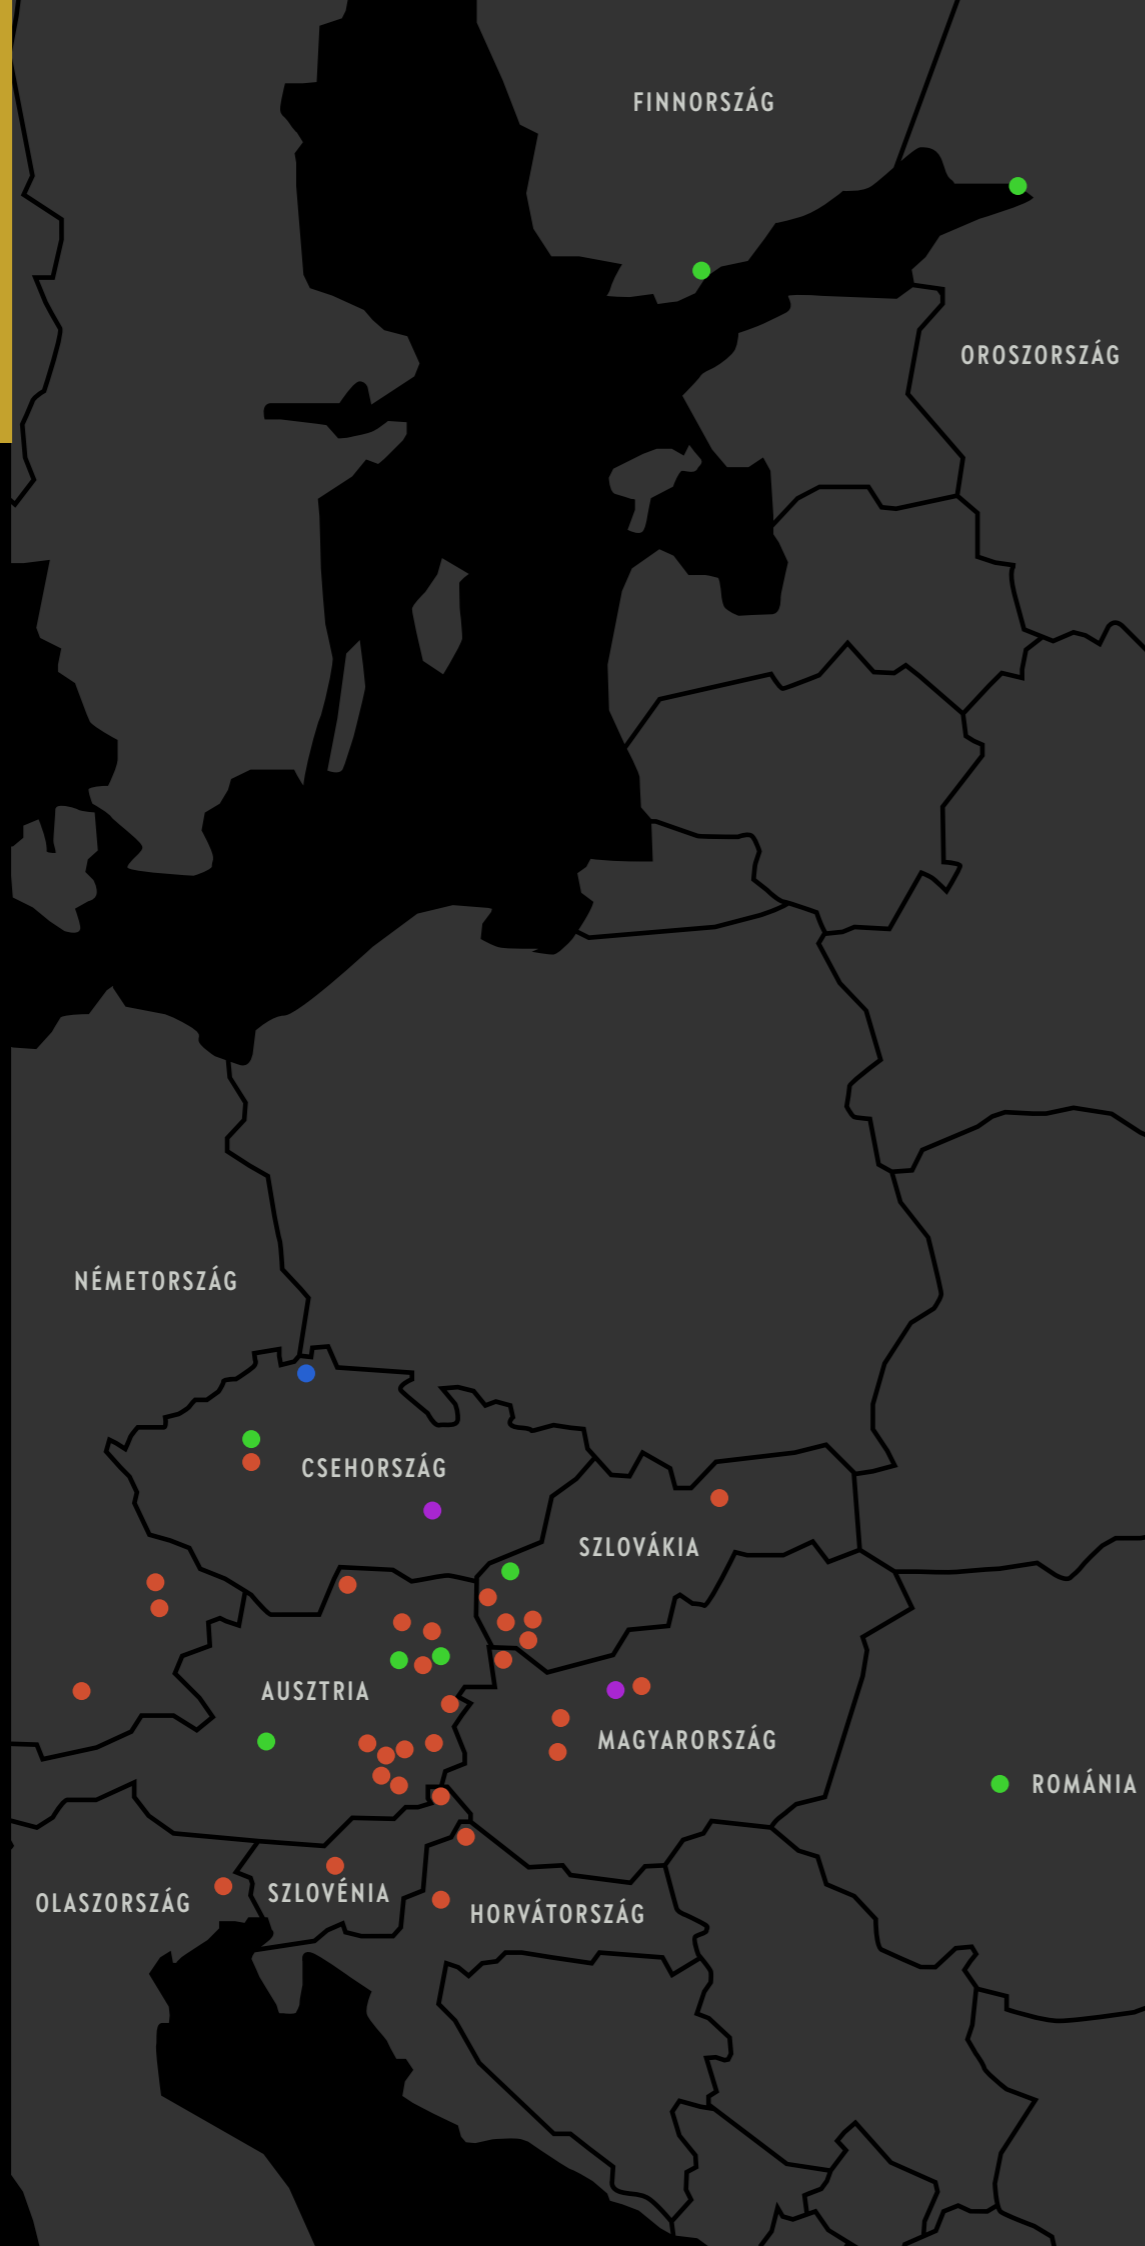

BENEFITS FOR OUR MEMBERS

Olvassa be az alábbi QR kódot és tekintse meg a pályákat a Google Maps térképen, vagy használhatja ezt a linket is:
<http://tinyurl.com/4eju36jy>

100%

GC ADAMSTAL

Ausztria • Gaupmannsgraben 21, 3172 Ramsau bei Hainfeld

THEODORA GC

Románia • Str. Principală, Nr. 75 C, loc. Teleac, CP 517246, Jud. Alba

KYTAYA GOLF

Finnország • Kytäjantie 1265, 05720 Hyvinkää

PENATI GOLF RESORT

Szlovákia • 453, 906 07 Šajdíkove Humence-Senica